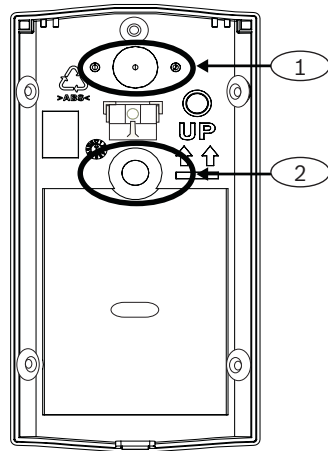

1

2

3

4

ISN-AP1-XXX

RFDL-XXX

ISC-PDL1-XXX
 ISC-PPR1-XXX
 ISP-PDL1-XXX
 ISP-PPR1-XXX

ISC-CDL1-XXX

DS840LSN

ISW-ZDL2-XXX
 ISW-ZPR2-XXX

Low Profile Swivel Mount Bracket B335

- cz** Instalační příručka
- da** Installationsanvisning
- de** Installationshandbuch
- el** Οδηγός εγκατάστασης
- en** Installation Guide
- es** Manual de instalación
- fi** Asennusopas
- fr** Guide de l'installateur
- hu** Telepítési útmutató
- it** Manuale di installazione
- nl** Installatiehandleiding
- no** Installasjonsveiledning
- pt** Guia de Instalação
- pl** Przewodnik instalacji
- ru** Руководство по установке
- sv** Installationsguide
- tr** Montaj Kılavuzu