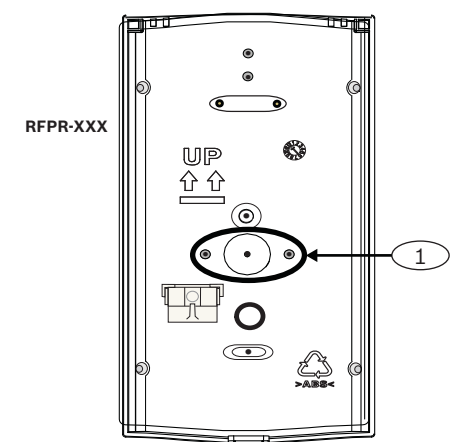

1

2

3

4

ISN-AP1-XXX

RFDL-XXX

ISC-PDL1-XXX
 ISC-PPR1-XXX
 ISP-PDL1-XXX
 ISP-PPR1-XXX

ISC-CDL1-XXX

DS840LSN

ISW-ZDL2-XXX
 ISW-ZPR2-XXX

Low Profile Swivel Mount Bracket B335

- cz** Instalační příručka
- da** Installationsanvisning
- de** Installationshandbuch
- el** Οδηγός εγκατάστασης
- en** Installation Guide
- es** Manual de instalación
- fi** Asennusopas
- fr** Guide de l'installateur
- hu** Telepítési útmutató
- it** Manuale di installazione
- nl** Installatiehandleiding
- no** Installasjonsveiledning
- pt** Guia de Instalação
- pl** Przewodnik instalacji
- ru** Руководство по установке
- sv** Installationsguide
- tr** Montaj Kılavuzu