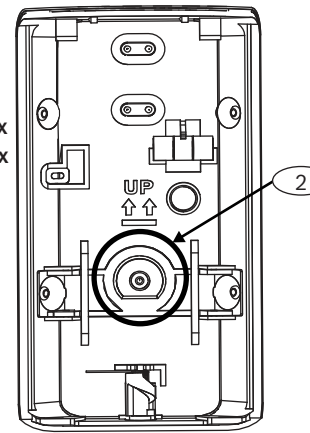

1

2

3

4

ISN-AP1-XXX

RFDL-XXX

ISC-PDL1-XXX
 ISC-PPR1-XXX
 ISP-PDL1-XXX
 ISP-PPR1-XXX

ISC-CDL1-XXX

DS840LSN

ISW-ZDL2-XXX
 ISW-ZPR2-XXX

Low Profile Swivel Mount Bracket B335

- cz** Instalační příručka
- da** Installationsanvisning
- de** Installationshandbuch
- el** Οδηγός εγκατάστασης
- en** Installation Guide
- es** Manual de instalación
- fi** Asennusopas
- fr** Guide de l'installateur
- hu** Telepítési útmutató
- it** Manuale di installazione
- nl** Installatiehandleiding
- no** Installasjonsveiledning
- pt** Guia de Instalação
- pl** Przewodnik instalacji
- ru** Руководство по установке
- sv** Installationsguide
- tr** Montaj Kılavuzu