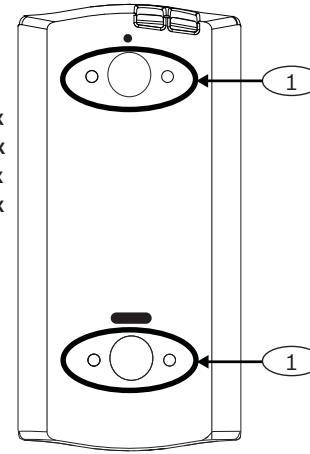

1

2

3

4

ISN-AP1-XXX

RFDL-XXX

ISC-PDL1-XXX
 ISC-PPR1-XXX
 ISP-PDL1-XXX
 ISP-PPR1-XXX

ISC-CDL1-XXX

DS840LSN

ISW-ZDL2-XXX
 ISW-ZPR2-XXX

Low Profile Swivel Mount Bracket B335

- cz** Instalační příručka
- da** Installationsanvisning
- de** Installationshandbuch
- el** Οδηγός εγκατάστασης
- en** Installation Guide
- es** Manual de instalación
- fi** Asennusopas
- fr** Guide de l'installateur
- hu** Telepítési útmutató
- it** Manuale di installazione
- nl** Installatiehandleiding
- no** Installasjonsveiledning
- pt** Guia de Instalação
- pl** Przewodnik instalacji
- ru** Руководство по установке
- sv** Installationsguide
- tr** Montaj Kılavuzu