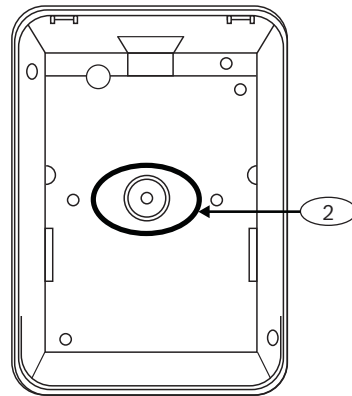

1

2

3

4

ISN-AP1-XXX

RFDL-XXX

ISC-PDL1-XXX
 ISC-PPR1-XXX
 ISP-PDL1-XXX
 ISP-PPR1-XXX

ISC-CDL1-XXX

DS840LSN

ISW-ZDL2-XXX
 ISW-ZPR2-XXX

Low Profile Swivel Mount Bracket B335

- cz** Instalační příručka
- da** Installationsanvisning
- de** Installationshandbuch
- el** Οδηγός εγκατάστασης
- en** Installation Guide
- es** Manual de instalación
- fi** Asennusopas
- fr** Guide de l'installateur
- hu** Telepítési útmutató
- it** Manuale di installazione
- nl** Installatiehandleiding
- no** Installasjonsveiledning
- pt** Guia de Instalação
- pl** Przewodnik instalacji
- ru** Руководство по установке
- sv** Installationsguide
- tr** Montaj Kılavuzu