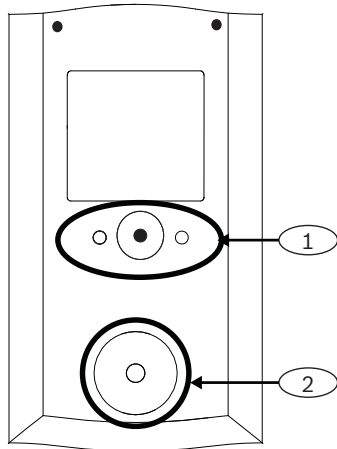

1

2

3

4

ISN-AP1-XXX

RFDL-XXX

ISC-PDL1-XXX
 ISC-PPR1-XXX
 ISP-PDL1-XXX
 ISP-PPR1-XXX

ISC-CDL1-XXX

DS840LSN

ISW-ZDL2-XXX
 ISW-ZPR2-XXX

Low Profile Swivel Mount Bracket B335

- cz** Instalační příručka
- da** Installationsanvisning
- de** Installationshandbuch
- el** Οδηγός εγκατάστασης
- en** Installation Guide
- es** Manual de instalación
- fi** Asennusopas
- fr** Guide de l'installateur
- hu** Telepítési útmutató
- it** Manuale di installazione
- nl** Installatiehandleiding
- no** Installasjonsveiledning
- pt** Guia de Instalação
- pl** Przewodnik instalacji
- ru** Руководство по установке
- sv** Installationsguide
- tr** Montaj Kılavuzu