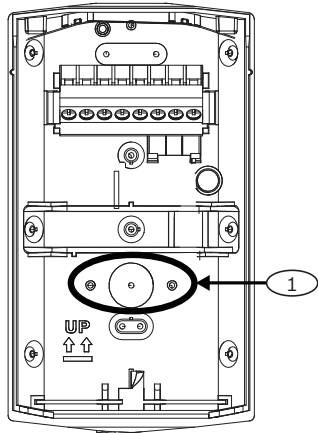

1

2

3

4

ISN-AP1-XXX

RFDL-XXX

ISC-PDL1-XXX
 ISC-PPR1-XXX
 ISP-PDL1-XXX
 ISP-PPR1-XXX

ISC-CDL1-XXX

DS840LSN

ISW-ZDL2-XXX
 ISW-ZPR2-XXX

Low Profile Swivel Mount Bracket B335

- cz** Instalační příručka
- da** Installationsanvisning
- de** Installationshandbuch
- el** Οδηγός εγκατάστασης
- en** Installation Guide
- es** Manual de instalación
- fi** Asennusopas
- fr** Guide de l'installateur
- hu** Telepítési útmutató
- it** Manuale di installazione
- nl** Installatiehandleiding
- no** Installasjonsveiledning
- pt** Guia de Instalação
- pl** Przewodnik instalacji
- ru** Руководство по установке
- sv** Installationsguide
- tr** Montaj Kılavuzu